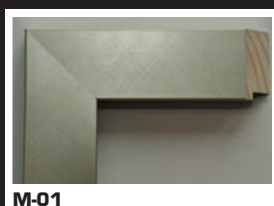

LED FRAMES

Samen met onze lijstenproducent hebben wij een prachtige range van frames & lijsten laten ontwerpen, welke allen voorzien zijn van een LGP-LEDplaat* die met zijn lichtopbrengst, de kleuren van uw afbeelding op ongelooflijke wijze tot leven brengen.

LGP (Light Guide Plate) is een dunne hightech acrylplaat met een ruitpatroon van laser dots of V-groeven die computer gestuurd zijn aangebracht. Het ruitpatroon is voor iedere maat afwijkend en zorgt ervoor dat altijd een gelijkmatige lichtopbrengst wordt verkregen. Het licht wordt verzorgd door aan de zijkant geplaatste LED strips.

59 X 84
50 X 70
70 X 100
84 X 118
120 X 120

B-01

B-02

B-03

CLASSIC

59 X 84
50 X 70
70 X 100
84 X 118
120 X 120

C-01

C-02

MODERN

59 X 84
50 X 70
70 X 100
84 X 118
120 X 120

M-01

M-02

M-03

ALUMINIUM

59 X 84
50 X 70
70 X 100
84 X 118
120 X 120

A-01