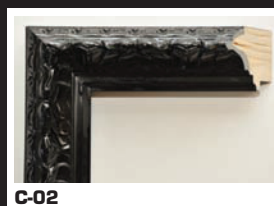

LED FRAMES

Samen met onze lijstenproducent hebben wij een prachtige range van frames & lijsten laten ontwerpen, welke allen voorzien zijn van een LGP-LEDplaat* die met zijn lichtopbrengst, de kleuren van uw afbeelding op ongelooflijke wijze tot leven brengen.

LGP (Light Guide Plate) is een dunne hightech acrylplaat met een ruitpatroon van laser dots of V-groeven die computer gestuurd zijn aangebracht. Het ruitpatroon is voor iedere maat afwijkend en zorgt ervoor dat altijd een gelijkmatige lichtopbrengst wordt verkregen. Het licht wordt verzorgd door aan de zijkant geplaatste LED strips.

59 X 84
50 X 70
70 X 100
84 X 118
120 X 120

B-01

B-02

B-03

CLASSIC

59 X 84
50 X 70
70 X 100
84 X 118
120 X 120

C-01

C-02

MODERN

59 X 84
50 X 70
70 X 100
84 X 118
120 X 120

M-01

M-02

M-03

ALUMINIUM

59 X 84
50 X 70
70 X 100
84 X 118
120 X 120

A-01