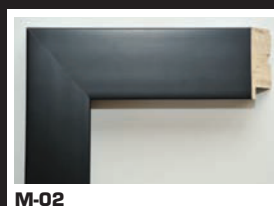

LED FRAMES

Samen met onze lijstenproducent hebben wij een prachtige range van frames & lijsten laten ontwerpen, welke allen voorzien zijn van een LGP-LEDplaat* die met zijn lichtopbrengst, de kleuren van uw afbeelding op ongelooflijke wijze tot leven brengen.

LGP (Light Guide Plate) is een dunne hightech acrylplaat met een ruitpatroon van laser dots of V-groeven die computer gestuurd zijn aangebracht. Het ruitpatroon is voor iedere maat afwijkend en zorgt ervoor dat altijd een gelijkmatige lichtopbrengst wordt verkregen. Het licht wordt verzorgd door aan de zijkant geplaatste LED strips.

59 X 84
50 X 70
70 X 100
84 X 118
120 X 120

B-01

B-02

B-03

CLASSIC

59 X 84
50 X 70
70 X 100
84 X 118
120 X 120

C-01

C-02

MODERN

59 X 84
50 X 70
70 X 100
84 X 118
120 X 120

M-01

M-02

M-03

ALUMINIUM

59 X 84
50 X 70
70 X 100
84 X 118
120 X 120

A-01